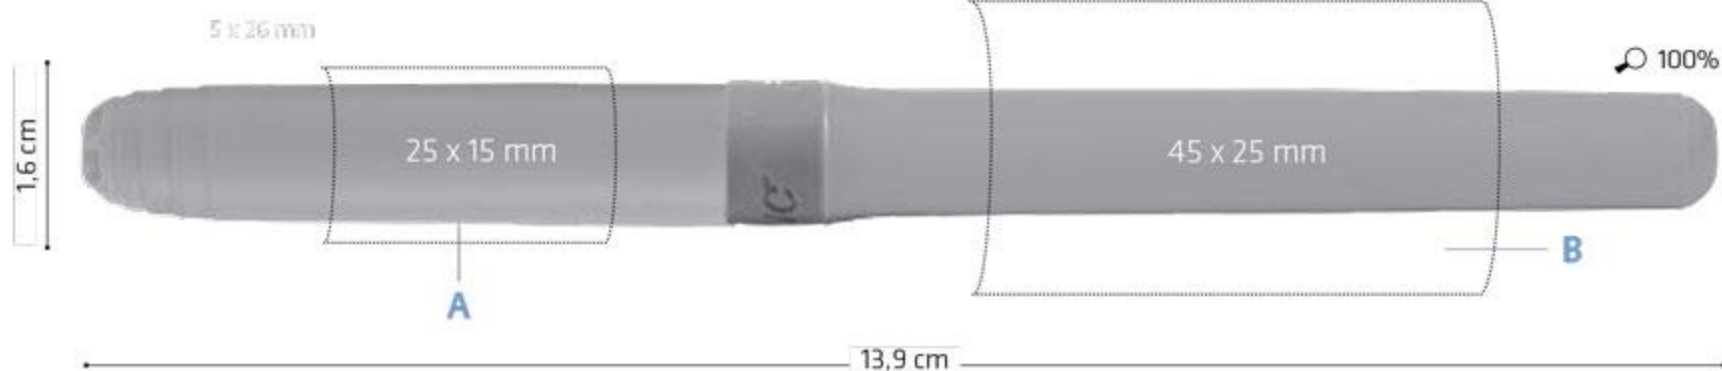

Brite Liner® Grip

EN > Chisel tip for **broad highlighting** and **fine underlining**. Textured **rubber grip** for comfort and control. **Highlight your message!**

FR > Pointe biseautée à **profil large pour surligner** et **fin pour souligner**. Grip en caoutchouc texturé pour un plus grand confort et contrôle. **Mettez en évidence votre message !**

ES > Punta biselada, de **perfil ancho para resaltar** o **delgado para subrayar**. Grip de goma para un mejor confort y control. **¡Resalta tu mensaje!**

DE > Abgeschrägte Spitze für **breites Markieren** oder **feines Unterstreichen**. **Gummierte Griffzone** mit Reliefstruktur für mehr Komfort und Kontrolle. **Machen Sie aus Ihrer Botschaft ein Highlight!**

IT > Punta a scalpello per **ampie evidenziazioni** o **precise sottolineature**. **Impugnatura in gomma antiscivolo** per comodità e controllo. **Evidenzia il tuo messaggio!**

1192
Highlighter
Surligneur
Resaltador
Leuchtmarker
Evidenziatore