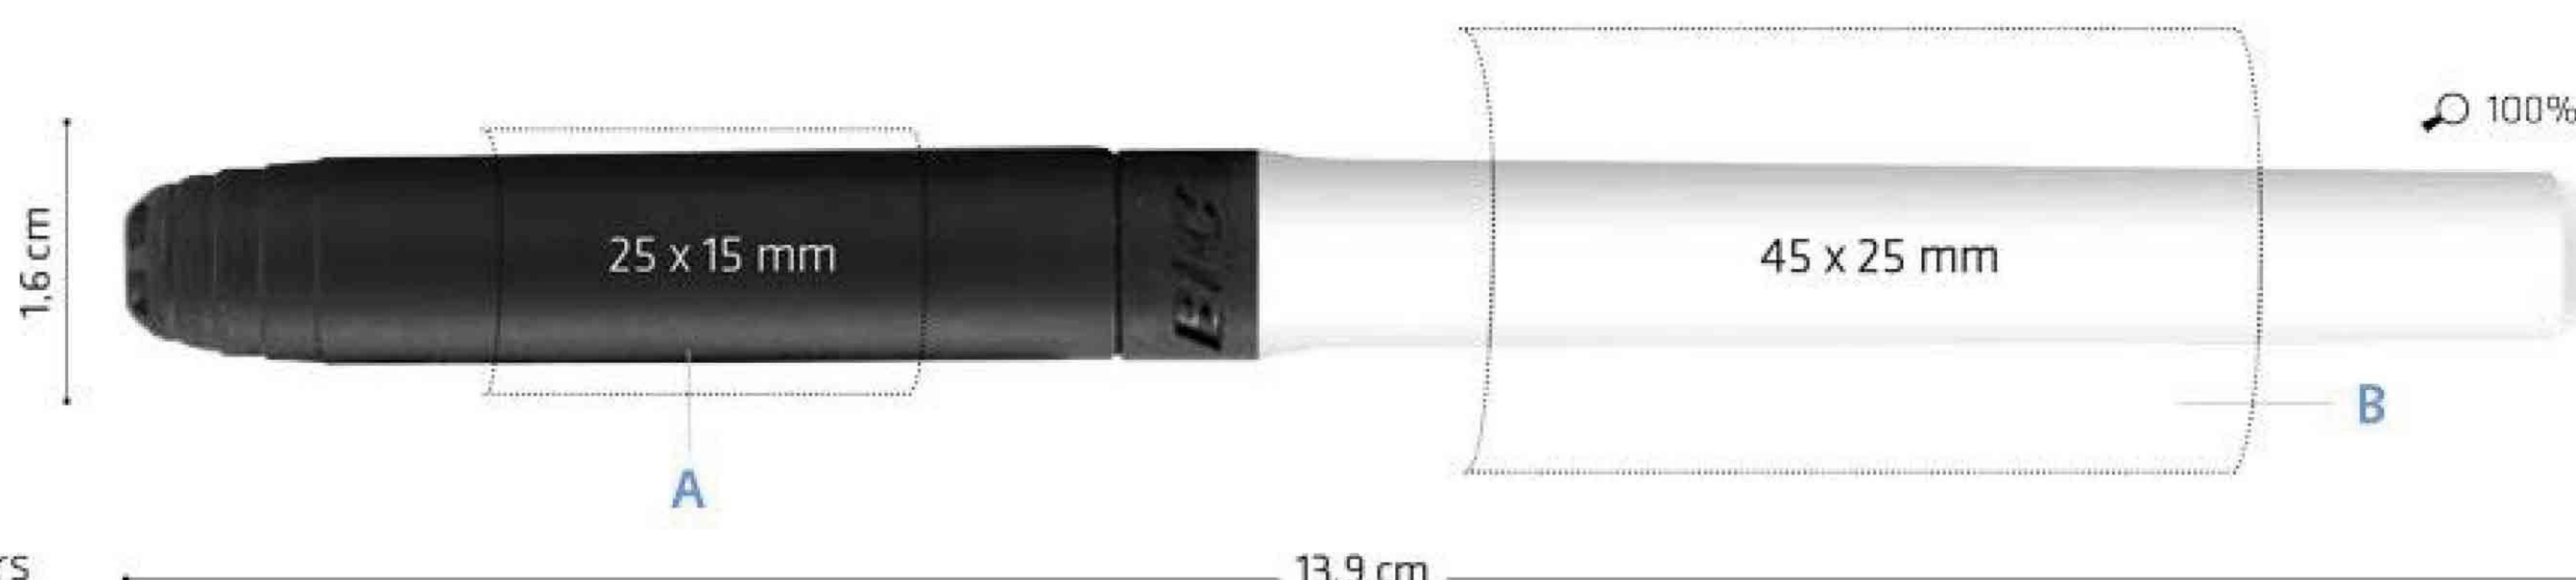

Si cancella facilmente con un panno asciutto, un fazzoletto o un cancellino in feltro!

1213
Marquer
Marqueur
Marcador
Permanent Marker
Pennarello

A / B > SP: max. 2 colours

13,9 cm

Barrel / Cap and Trims / Ink
OPAQUE