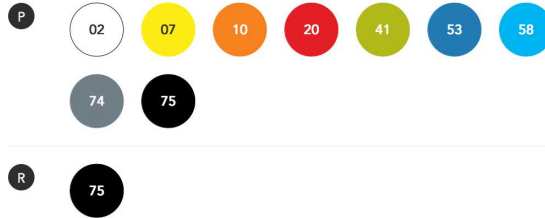

Gehäuseoberflächen

P Poliert

R soft touch